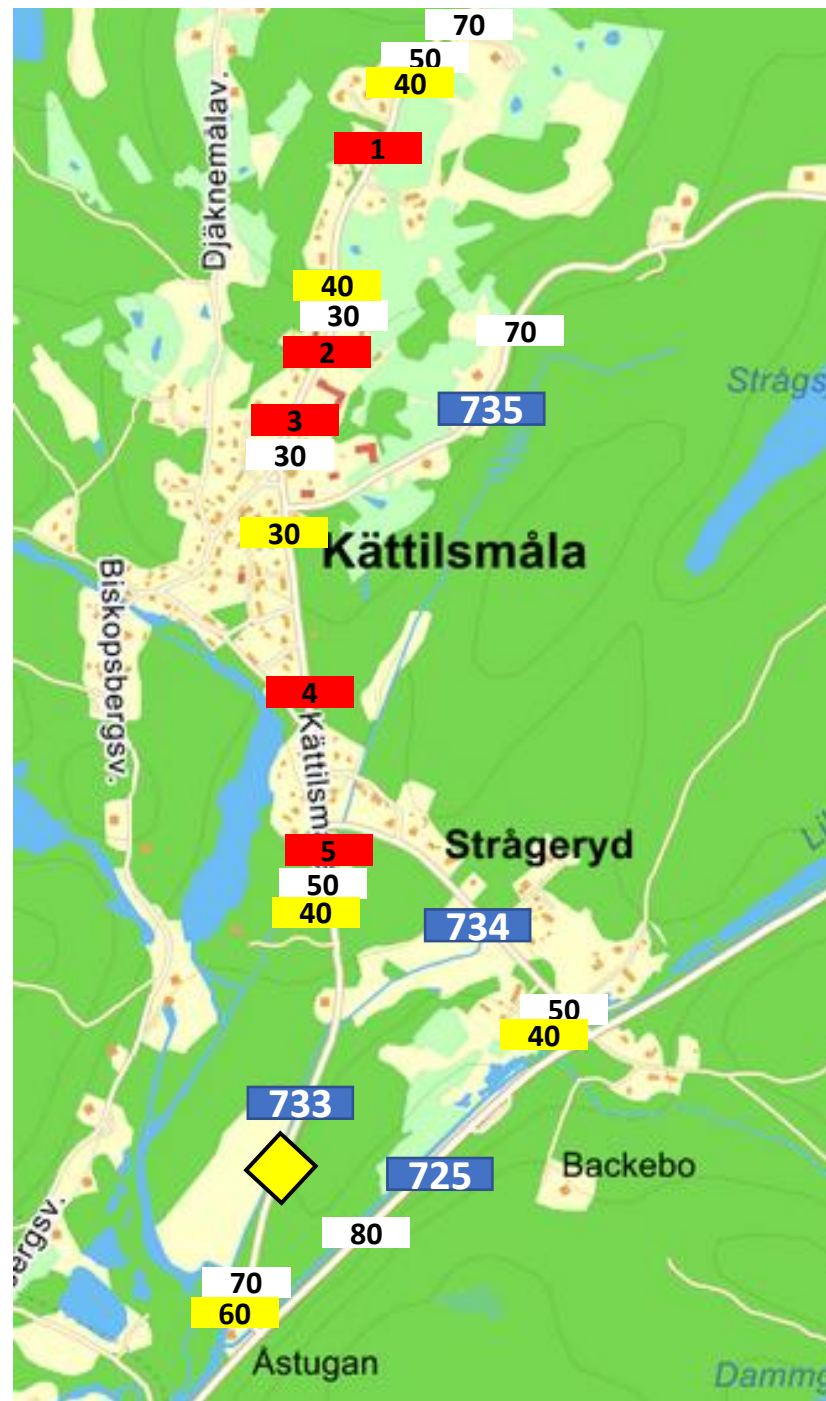

Kättilsmåla
Intresseförening

5 Farthinder (förslag placering)

40 Önskad hastighet

50 Nuvarande hastighet

Bilaga 2
Ansökan 2021-01-28